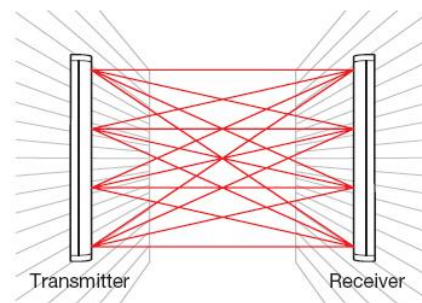

REDWALL Strahlengänge

LRP 100QS:

LRP 180QH

LRP 4010S / 3020S / 404S:

System-Design Infrarot-Photoelektronische Strahlen (z.B. Rednet RN4 Serie):

freistehende Säulen:

Säulen mit Wandmontage:

Irrtum und technische Änderungen vorbehalten.