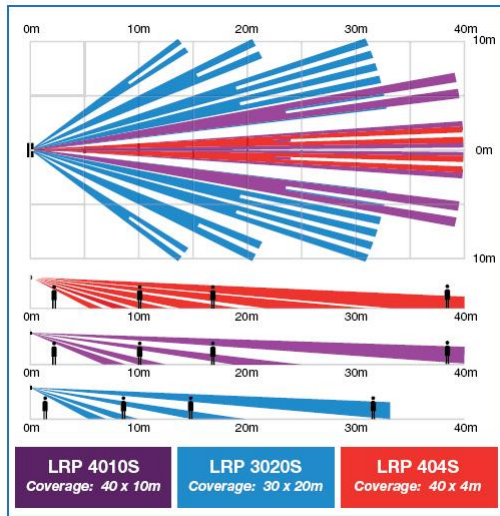

REDWALL Strahlengänge

LRP 100QS:

LRP 180QH

LRP 4010S / 3020S / 404S:

System-Design Infrarot-Photoelektronische Strahlen (z.B. Rednet RN4 Serie):

freistehende Säulen:

Säulen mit Wandmontage:

Irrtum und technische Änderungen vorbehalten.