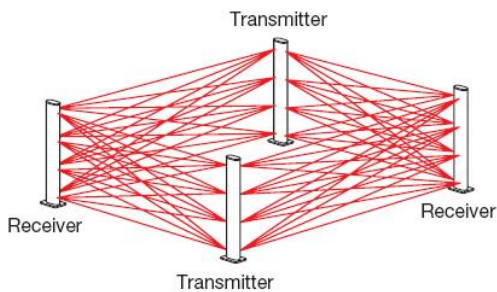

REDWALL Strahlengänge

LRP 100QS:

LRP 180QH

LRP 4010S / 3020S / 404S:

System-Design Infrarot-Photoelektronische Strahlen (z.B. Rednet RN4 Serie):

freistehende Säulen:

Säulen mit Wandmontage:

Irrtum und technische Änderungen vorbehalten.

REDWALL, Rednet und alle genannten Produktnamen sind eingetragene Warenzeichen bzw. Marken der jeweiligen Inhaber. Sie stehen in keinem Zusammenhang mit der SANYO VIDEO Vertrieb AG.