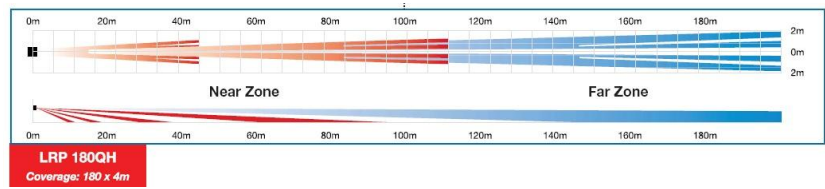

REDWALL Strahlengänge

LRP 100QS:

LRP 180QH

LRP 4010S / 3020S / 404S:

System-Design Infrarot-Photoelektronische Strahlen (z.B. Rednet RN4 Serie):

freistehende Säulen:

Säulen mit Wandmontage:

Irrtum und technische Änderungen vorbehalten.