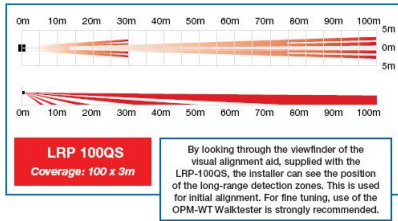

REDWALL Strahlengänge

LRP 100QS:

LRP 180QH

LRP 4010S / 3020S / 404S:

System-Design Infrarot-Photoelektronische Strahlen (z.B. Rednet RN4 Serie):

freistehende Säulen:

Säulen mit Wandmontage:

Irrtum und technische Änderungen vorbehalten.